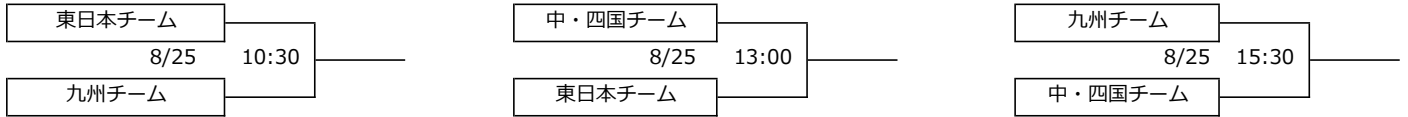

第19回 鶴岡一人記念大会 組み合わせ 1日目

8月25日(土) 予選リーグ

【中学生の部】

A球場：どらどらパーク米子市民球場

B球場：伯耆町総合運動公園球場

【小学生の部】

C球場：安来運動公園球場 (あらえっさ球場)

D球場：南部町西伯カントリーパーク球場

注：予選リーグでは、組み合わせの上段を一塁側、後攻とする。

【女子の部】

ドーム 1 10:30 ~ 12:30
 ドーム 2 13:30 ~ 15:30
 ドーム 3 16:10 ~ 18:10
 浜 1 10:30 ~ 12:30
 浜 2 13:30 ~ 15:30

注：アルファベットの早いチームが1塁側、後攻とする。ドーム：出雲健康公園野球場(出雲ドーム)
 但し、E-Aの対戦はEが1塁側、後攻とする。 浜：島根県立浜山公園球場

一日目は、規程回数が終わって同点の場合、延長やタイブレークを行わないで引き分けとする。

◎順位決定方式

勝利チーム 2点

敗戦チーム 0点

引き分けチーム 両チーム 1点

○勝ち点が同点の場合

1.得失点差の大きい方が上位

2.総失点数の少ない方が上位