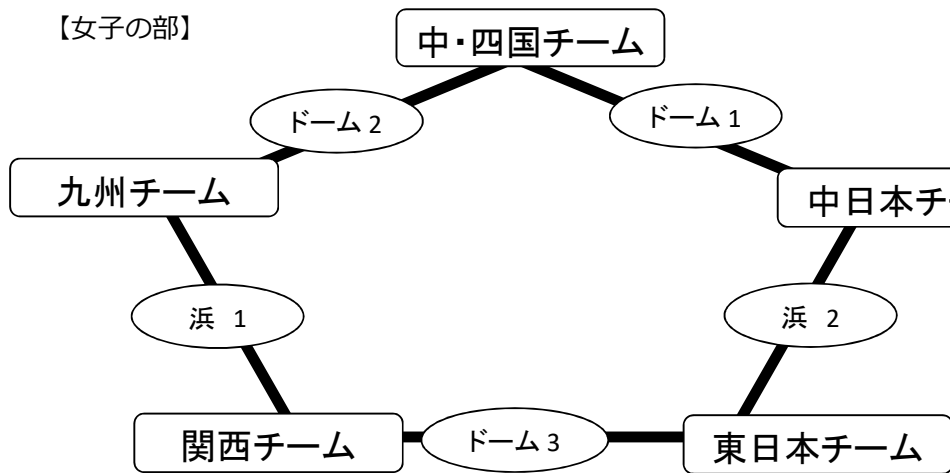

第19回 鶴岡一人記念大会 組み合わせ 1日目

8月25日(土) 予選リーグ

【中学生の部】

A球場：どらどらパーク米子市民球場

B球場：伯耆町総合運動公園球場

【小学生の部】

C球場：安来運動公園球場 (あらえっさ球場)

D球場：南部町西伯カントリーパーク球場

注：予選リーグでは、組み合わせの上段を一塁側、後攻とする。

【女子の部】

ドーム 1 10:30 ~ 12:30
 ドーム 2 13:30 ~ 15:30
 ドーム 3 16:10 ~ 18:10
 浜 1 10:30 ~ 12:30
 浜 2 13:30 ~ 15:30

注：アルファベットの早いチームが1塁側、後攻とする。ドーム：出雲健康公園野球場(出雲ドーム)
 但し、E-Aの対戦はEが1塁側、後攻とする。 浜：島根県立浜山公園球場

一日目は、規程回数が終わって同点の場合、延長やタイブレークを行わないで引き分けとする。

◎順位決定方式

勝利チーム 2点

敗戦チーム 0点

引き分けチーム 両チーム 1点

○勝ち点が同点の場合

1.得失点差の大きい方が上位

2.総失点数の少ない方が上位