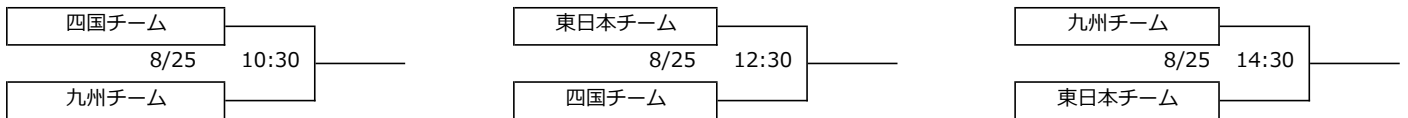

第19回 鶴岡一人記念大会 組み合わせ 1日目

8月25日(土) 予選リーグ

【中学生の部】

A球場：どらどらパーク米子市民球場

B球場：伯耆町総合運動公園球場

【小学生の部】

C球場：安来運動公園球場 (あらえっさ球場)

D球場：南部町西伯カントリーパーク球場

注：予選リーグでは、組み合わせの上段を一塁側、後攻とする。

【女子の部】

ドーム 1 10:30 ~ 12:30
 ドーム 2 13:30 ~ 15:30
 ドーム 3 16:10 ~ 18:10
 浜 1 10:30 ~ 12:30
 浜 2 13:30 ~ 15:30

注：アルファベットの早いチームが1塁側、後攻とする。ドーム：出雲健康公園野球場(出雲ドーム)
 但し、E-Aの対戦はEが1塁側、後攻とする。 浜：島根県立浜山公園球場

一日目は、規程回数が終わって同点の場合、延長やタイブレークを行わないで引き分けとする。

◎順位決定方式

勝利チーム 2点

敗戦チーム 0点

引き分けチーム 両チーム 1点

○勝ち点が同点の場合

1.得失点差の大きい方が上位

2.総失点数の少ない方が上位