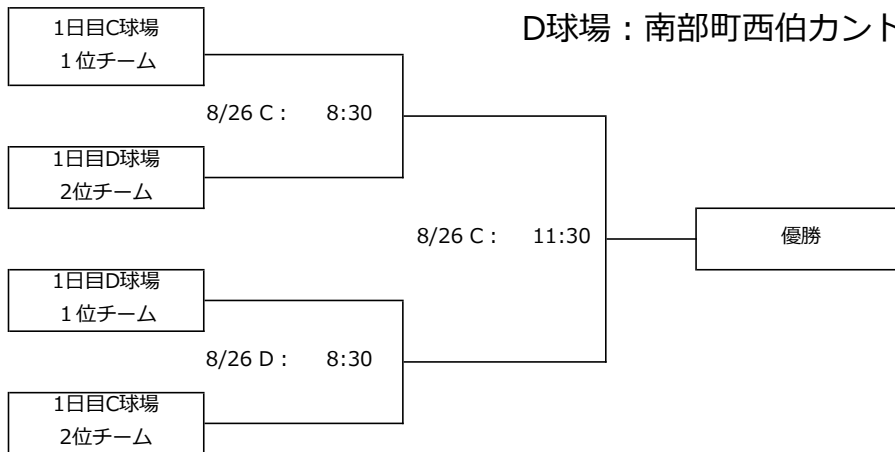

一日目は、規程回数が終わって同点の場合、延長やタイブレークを行わないで引き分けとする。

◎順位決定方式

勝利チーム 2点

敗戦チーム 0点

引き分けチーム 両チーム 1点

○勝ち点が同点の場合

1.得失点差の大きい方が上位

2.総失点数の少ない方が上位

3.総得点の多い方が上位

4.直接対決で勝利した方が上位

第19回 鶴岡一人記念大会 組み合わせ 2日目

8月26日(日) 決勝トーナメント

【中学生の部】

A球場：どらどらパーク米子市民球場

B球場：伯耆町総合運動公園球場

【小学生の部】

C球場：安来運動公園球場 (あらえっさ球場)

D球場：南部町西伯カントリーパーク球場

【女子の部】

出雲健康公園野球場 (出雲ドーム)

【閉会式】

どらどらパーク米子市民球場 14:30 ~