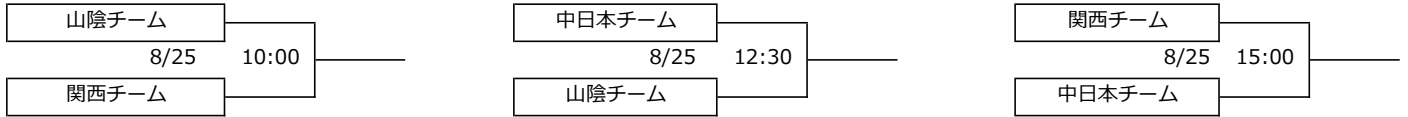

第19回 鶴岡一人記念大会 組み合わせ 1日目

8月25日(土) 予選リーグ

【中学生の部】

A球場：どらどらパーク米子市民球場

B球場：伯耆町総合運動公園球場

【小学生の部】

C球場：安来運動公園球場 (あらえっさ球場)

D球場：南部町西伯カントリーパーク球場

注：予選リーグでは、組み合わせの上段を一塁側、後攻とする。

【女子の部】

ドーム 1 10:30 ~ 12:30
 ドーム 2 13:30 ~ 15:30
 ドーム 3 16:10 ~ 18:10
 浜 1 10:30 ~ 12:30
 浜 2 13:30 ~ 15:30

注：アルファベットの早いチームが1塁側、後攻とする。ドーム：出雲健康公園野球場(出雲ドーム)
 但し、E-Aの対戦はEが1塁側、後攻とする。 浜：島根県立浜山公園球場

一日目は、規程回数が終わって同点の場合、延長やタイブレークを行わないで引き分けとする。

◎順位決定方式

勝利チーム 2点

敗戦チーム 0点

引き分けチーム 両チーム 1点

○勝ち点が同点の場合

1.得失点差の大きい方が上位

2.総失点数の少ない方が上位