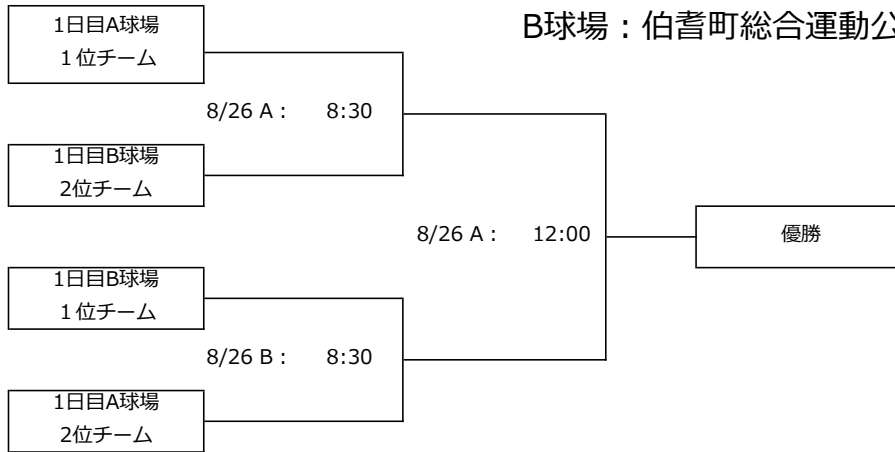

3.総得点の多い方が上位

4.直接対決で勝利した方が上位

第19回 鶴岡一人記念大会 組み合わせ 2日目

8月26日(日) 決勝トーナメント

【中学生の部】

A球場：どらどらパーク米子市民球場

B球場：伯耆町総合運動公園球場

【小学生の部】

C球場：安来運動公園球場 (あらえっさ球場)

D球場：南部町西伯カントリーパーク球場

【女子の部】

出雲健康公園野球場 (出雲ドーム)

【閉会式】

どらどらパーク米子市民球場 14:30 ~