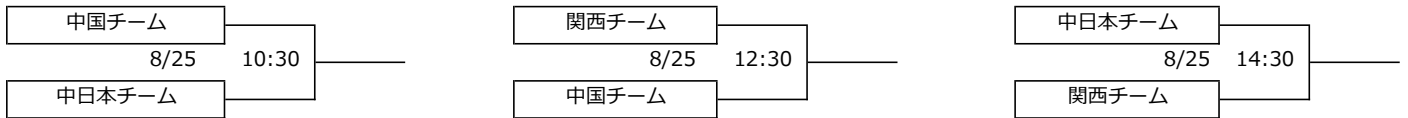

第19回 鶴岡一人記念大会 組み合わせ 1日目

8月25日(土) 予選リーグ

【中学生の部】

A球場：どらどらパーク米子市民球場

B球場：伯耆町総合運動公園球場

【小学生の部】

C球場：安来運動公園球場 (あらえっさ球場)

D球場：南部町西伯カントリーパーク球場

注：予選リーグでは、組み合わせの上段を一塁側、後攻とする。

【女子の部】

ドーム 1 10:30 ~ 12:30
 ドーム 2 13:30 ~ 15:30
 ドーム 3 16:10 ~ 18:10
 浜 1 10:30 ~ 12:30
 浜 2 13:30 ~ 15:30

注：アルファベットの早いチームが1塁側、後攻とする。ドーム：出雲健康公園野球場(出雲ドーム)
 但し、E-Aの対戦はEが1塁側、後攻とする。 浜：島根県立浜山公園球場

一日目は、規程回数が終わって同点の場合、延長やタイブレークを行わないで引き分けとする。

◎順位決定方式

勝利チーム 2点

敗戦チーム 0点

引き分けチーム 両チーム 1点

○勝ち点が同点の場合

1.得失点差の大きい方が上位

2.総失点数の少ない方が上位