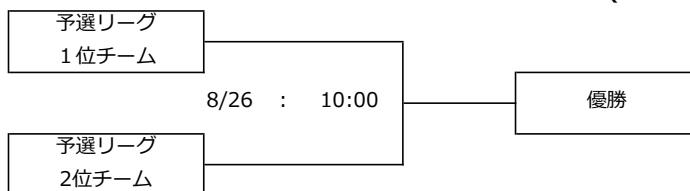

一日目は、規程回数が終わって同点の場合、延長やタイブレークを行わないで引き分けとする。

◎順位決定方式

勝利チーム 2点

敗戦チーム 0点

引き分けチーム 両チーム 1点

○勝ち点が同点の場合

1.得失点差の大きい方が上位

2.総失点数の少ない方が上位

3.総得点の多い方が上位

4.直接対決で勝利した方が上位

第19回 鶴岡一人記念大会 組み合わせ 2日目

8月26日(日) 決勝トーナメント

【中学生の部】

A球場：どらどらパーク米子市民球場

B球場：伯耆町総合運動公園球場

【小学生の部】

C球場：安来運動公園球場 (あらえっさ球場)

D球場：南部町西伯カントリーパーク球場

【女子の部】

出雲健康公園野球場 (出雲ドーム)

【閉会式】

どらどらパーク米子市民球場 14:30 ~