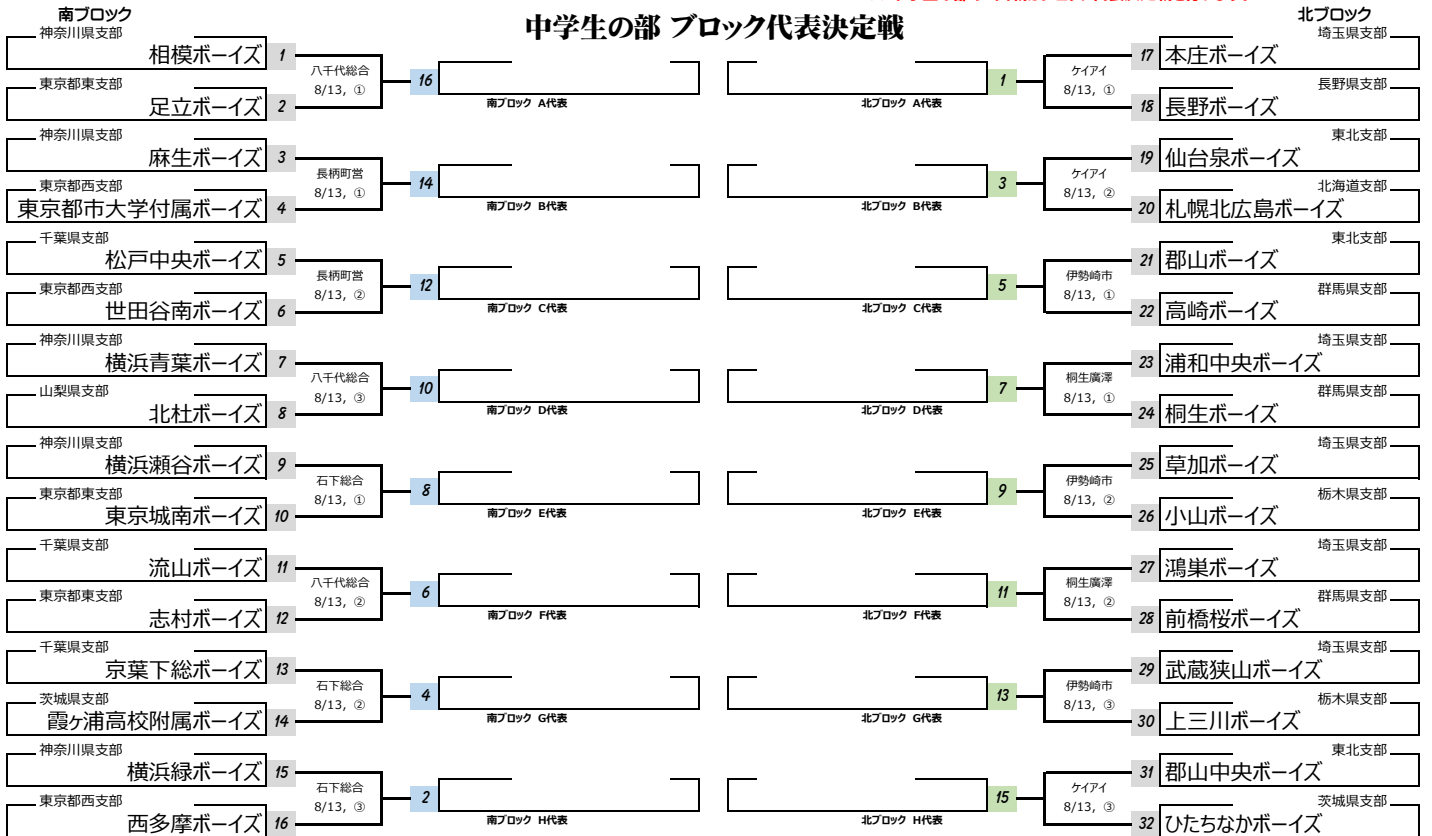

中学生の部 ブロック代表決定戦

VER 20210718

大会会場：

略称	名称	住所	MapCode
A	ケイアイスタジアム	埼玉県本庄市北郷433 本庄総合公園内	
B	伊勢崎市	群馬県伊勢崎市池田町41番地 草蔵寺公園内	
C	桐生廣澤	群馬県桐生市広沢町5丁目4716番地011	
D	石下総合	茨城県常総市湯野山1670	
E	八千代総合	千葉県八千代市菅田1262	
F	長柄町宮	千葉県長生郡長柄町	
G	坂戸市民	埼玉県総合運動公園第1多目的運動場	
H	坂戸市民2	埼玉県坂戸市片柳22	
I	東松山	埼玉県東松山市松山2681 (岩鼻運動公園内)	
J	高崎南部	群馬県高崎市南野球場	
K	富博記念	群馬県藤岡市森新田468-2	
L		群馬県高崎市吉井町多良良	
M