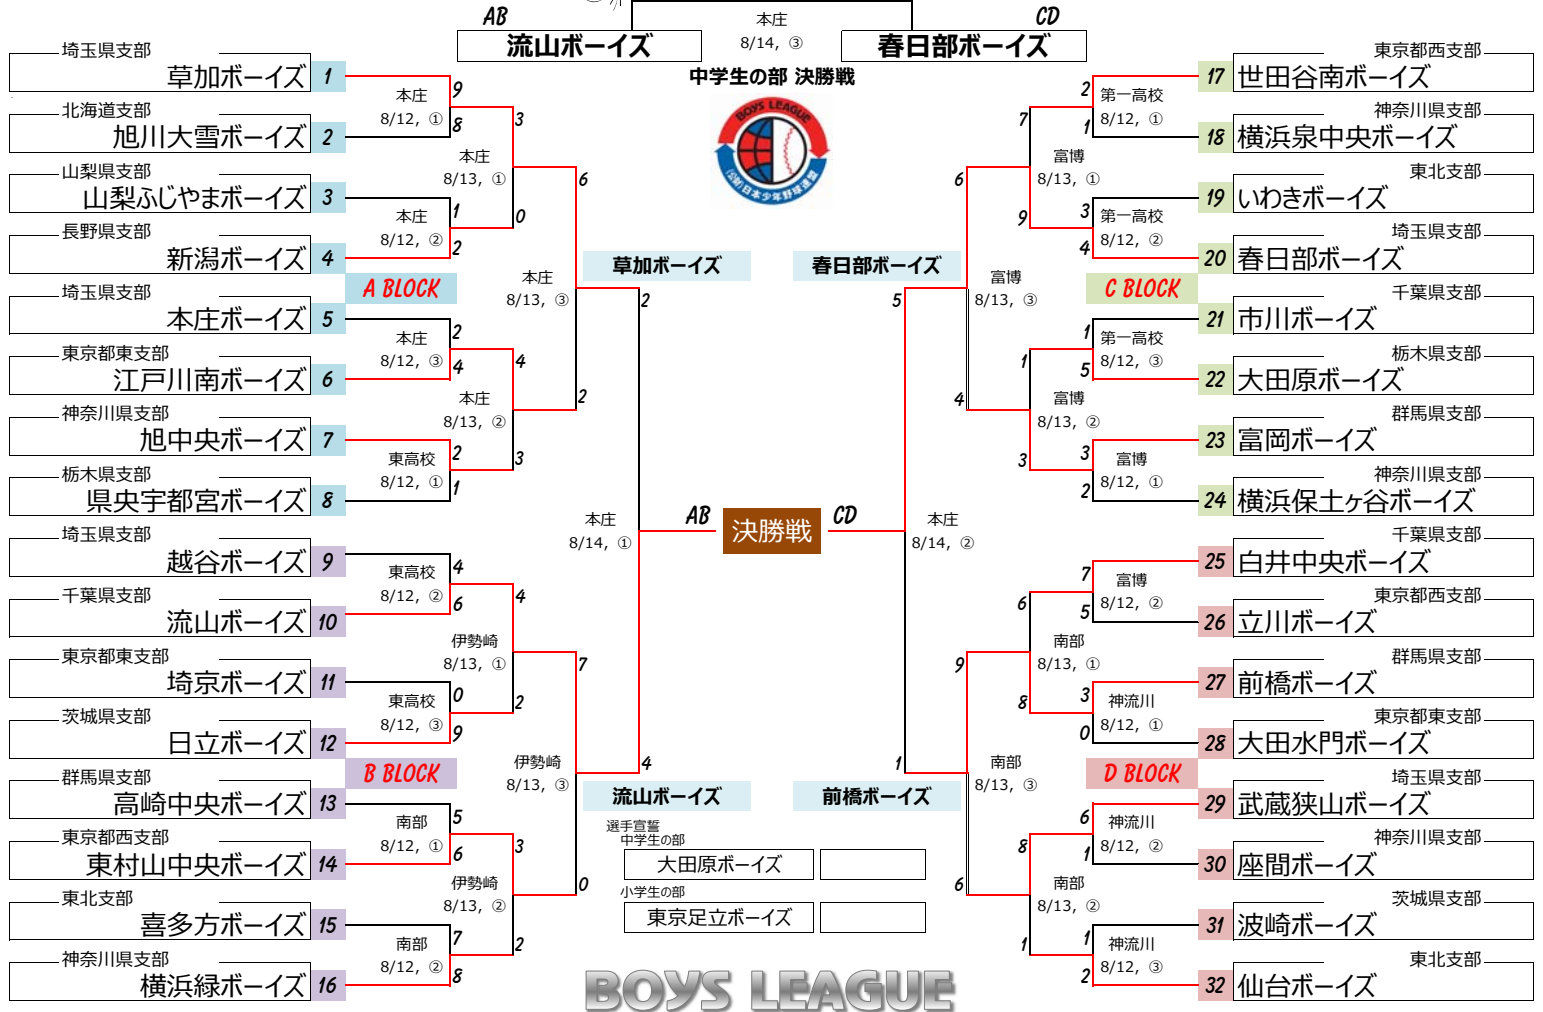

# 第42回 日本少年野球 関東大会

中学生の部

中学生の部 優勝

流山ボーイズ

組合せ抽選会 7月16日 全国町村会館  
東京都千代田区永田町1-11-35

## BOYS LEAGUE KANTO TOURNAMENT

(ボーイズリーグ 2017年度 スローガン)

"思いやりの心を育てよう"

小学生の部

小学生の部 優勝

東京世田谷ボーイズ

会場： 忍保 8/13

小学生の部 決勝リーグ