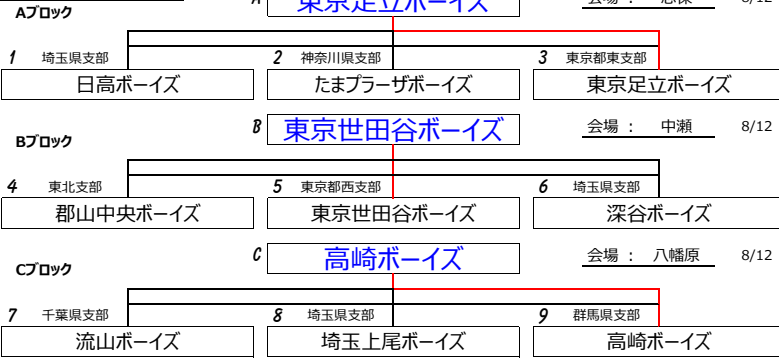

Aブロック

	日高ボーイズ	たまプラーザボーイズ	東京足立ボーイズ
1	日高ボーイズ	7 - 0 ○	3 - 5 ×
2	たまプラーザボーイズ	0 - 7 ×	0 - 7 ×
3	東京足立ボーイズ	5 - 3 ○	7 - 0 ○

Bブロック

	郡山中央ボーイズ	東京世田谷ボーイズ	深谷ボーイズ
4	郡山中央ボーイズ	0 - 13 ×	0 - 14 ×
5	東京世田谷ボーイズ	13 - 0 ○	5 - 3 ○
6	深谷ボーイズ	14 - 0 ○	3 - 5 ×

Cブロック

	流山ボーイズ	埼玉上尾ボーイズ	高崎ボーイズ
7	流山ボーイズ	3 - 10 ×	0 - 7 ×
8	埼玉上尾ボーイズ	10 - 3 ○	1 - 4 ×
9	高崎ボーイズ	7 - 0 ○	4 - 1 ○

略称	名称	住所	MapCode
A	本庄 : 本庄総合公園市民球場	埼玉県本庄市大字北堀433番地	20 173 656*60
B	東高校 : 本庄東高校グラウンド	埼玉県本庄市寿3-3-3	20 235 698*86
C	第一高校 : 本庄第一高校グラウンド	埼玉県本庄市新井1061-31	20 351 377*45
D	神流川 : 神流川グラウンド	群馬県藤岡市上戸塚844-1周辺	20 282 436*25
E	伊勢崎 : 伊勢崎市野球場	群馬県伊勢崎市堤西町41番地 華蔵寺公園内	20 623 768*63
F	富博 : 富博記念球場	群馬県高崎市吉井町多胡上信越道吉井IC周辺	247 569 012*58
G	南部 : 高崎市南部野球場	群馬県藤岡市森新田468番地2 高崎市民ゴルフ場周辺	20 397 574*85
H	忍保 : 忍保パルク公園野球場	埼玉県児玉郡上里町大字忍保地内鳥川右岸	20 378 189*63
I	中瀬 : 中瀬ソフトボール場	埼玉県深谷市中瀬裏地内	34 244 614*51
J	八幡原 : 高崎市八幡原	群馬県高崎市八幡原町43-1 太陽誘電八幡原工場裏	20 462 487*14
K