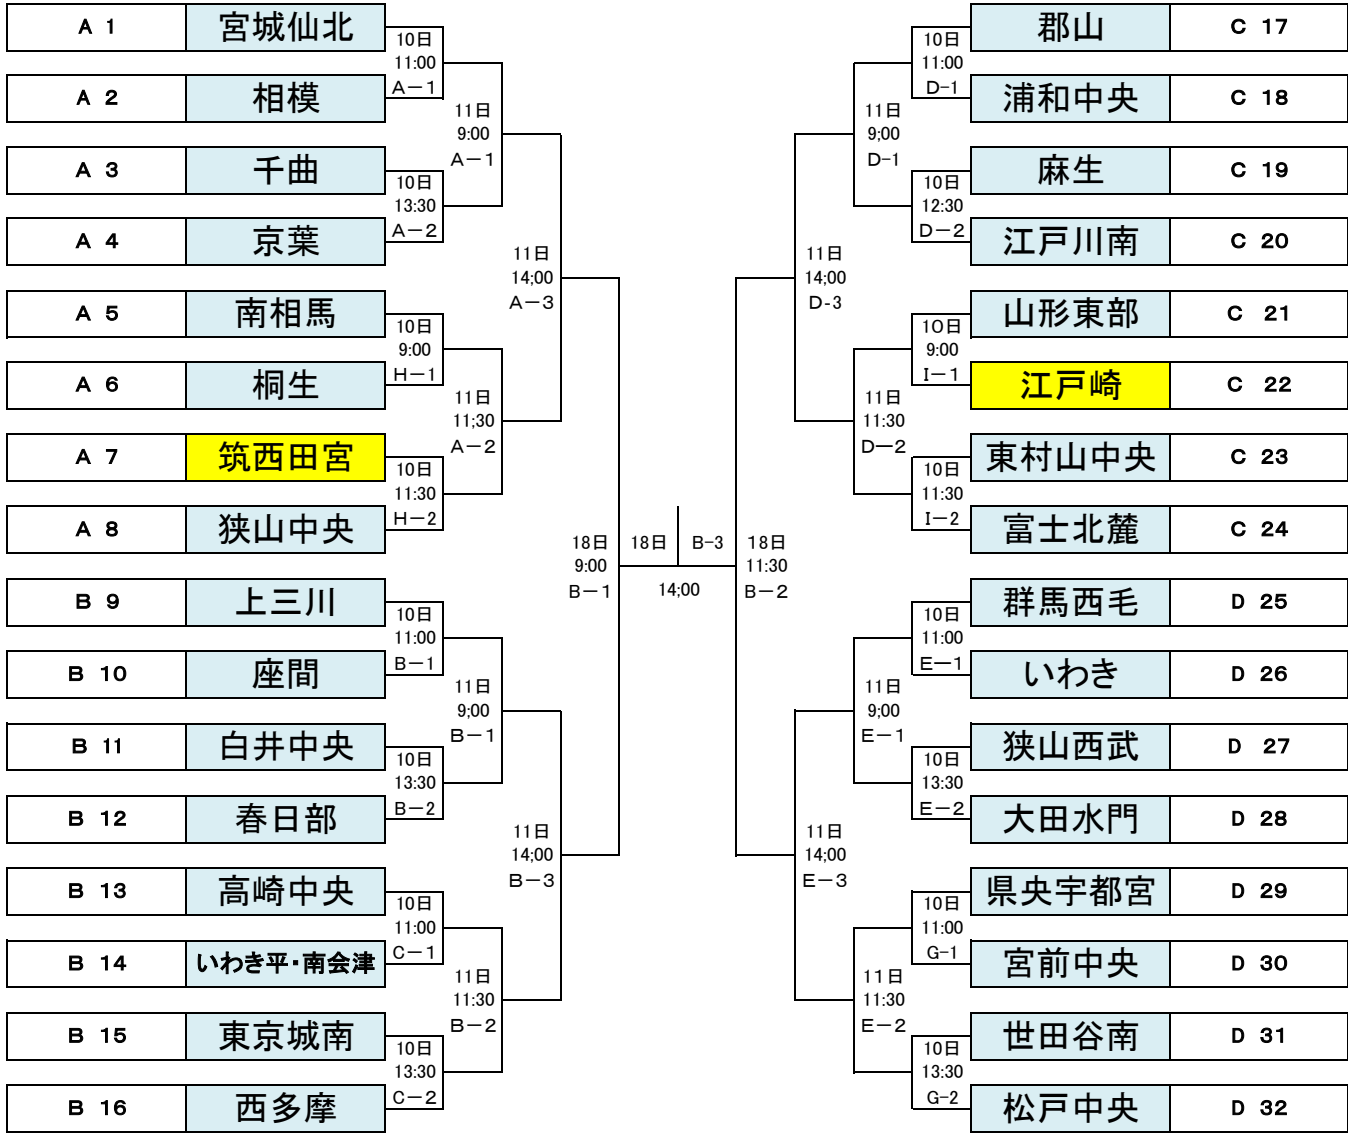

第32回 日本少年野球東日本選抜大会組合せ表(中学生の部)

大会期日 令和二年10月10日(土)・11日(日)・18日(日)

- A:開成山球場
- B:泉崎さつき球場
- C:大信球場
- D:牡丹台球場
- E:岩瀬グリーン
- G:小野町あぶくま球場
- H:しらかさブルースタジアム
- I:しらかさグリーンスタジアム

【出場枠】

東北支部:5 栃木支部:2 群馬支部:3 茨城支部:2
 埼玉支部:4 千葉支部:3 東京東支部:3 東京西支部:3
 神奈川支部:4 山梨支部:1 長野支部:1 地元枠:1
 計 32チーム