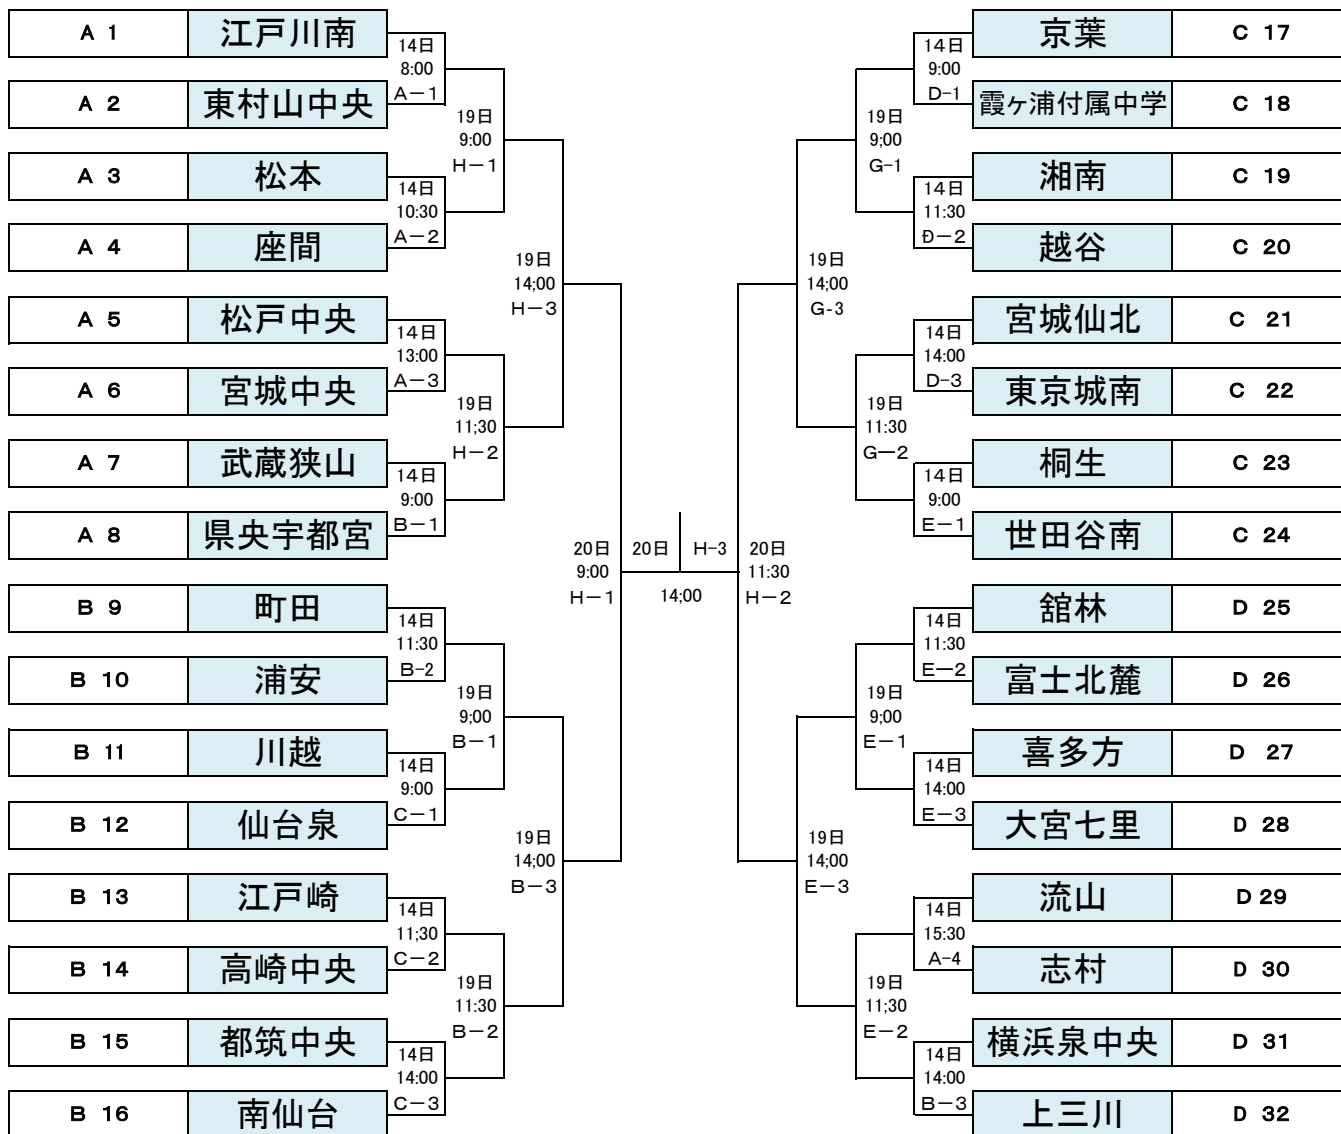

第31回 日本少年野球東日本選抜大会組合せ表(中学生の部)

大会期日 令和年10月14日(祝)~10月19日(土)・20日(日)

- A:開成山球場
- B:泉崎さつき球場
- C:大信球場
- D:牡丹台球場
- E:琵琶の影野球場
- G:下郷球場
- H:天狗山球場

選手宣誓	
小学部	佐藤 優太(郡山中央)
中学部	伊藤 和哉(仙台泉ボーイズ)

【出場枠】

東北支部:5 栃木支部:2 群馬支部:3 茨城支部:2
 埼玉支部:4 千葉支部:3 東京東支部:3 東京西支部:3
 神奈川支部:4 山梨支部:1 長野支部:1 前年優勝 京葉:1

計 32チーム