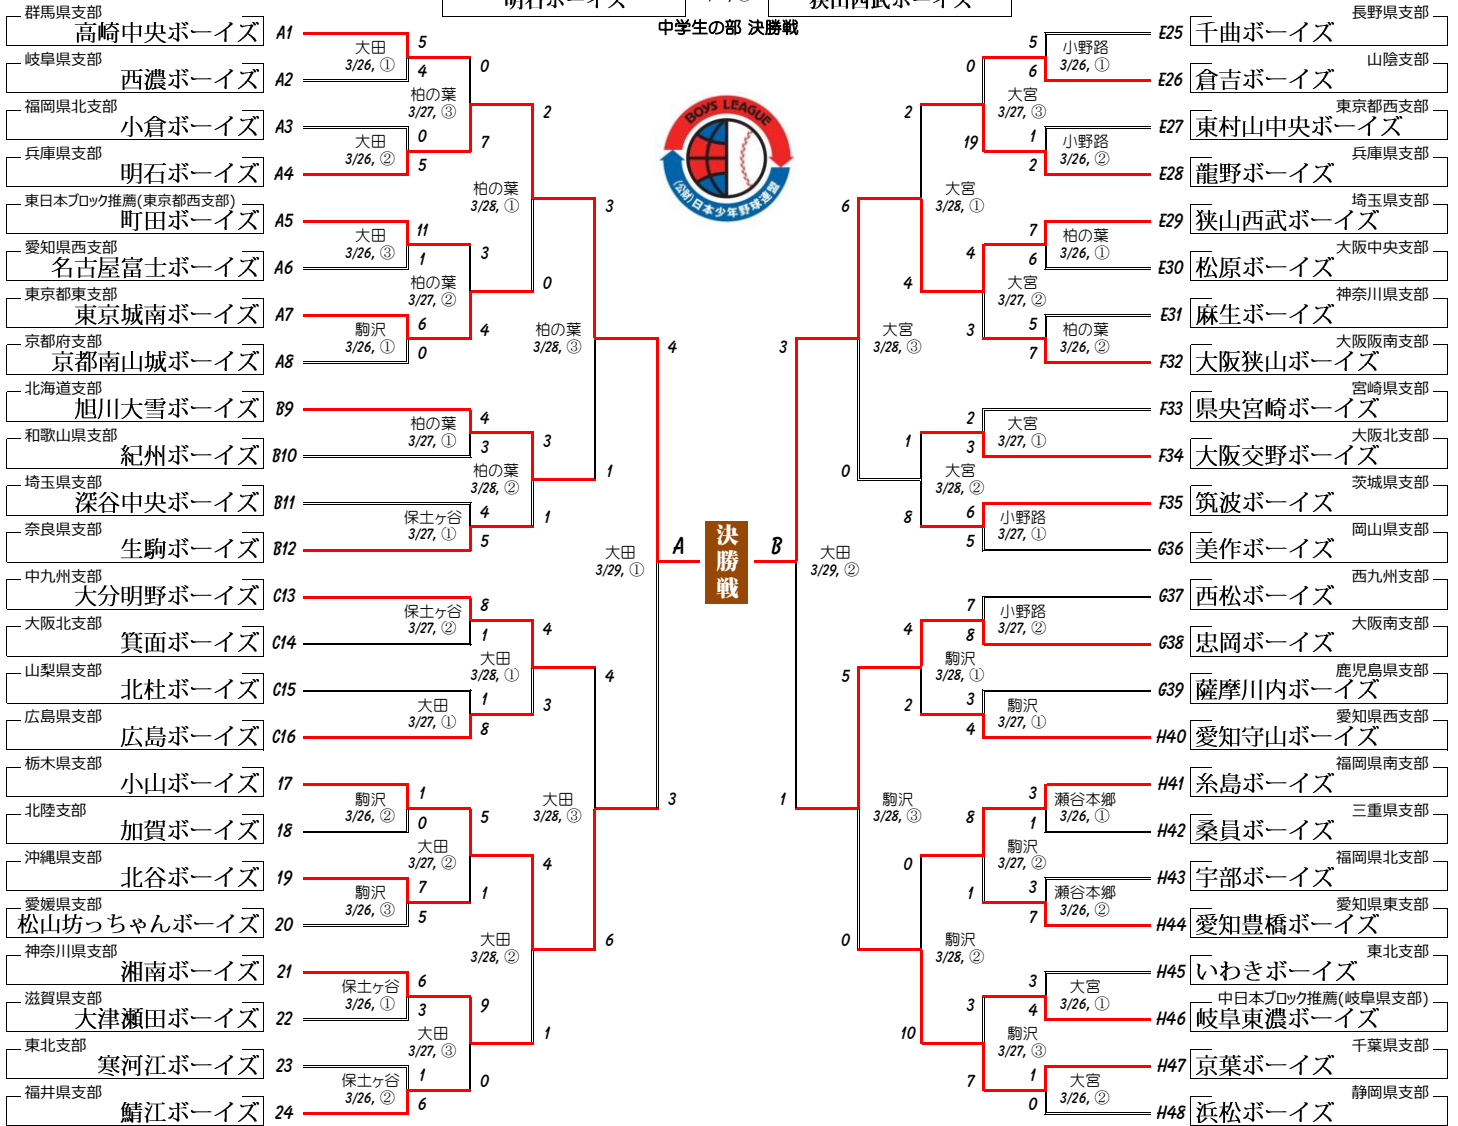

第46回 日本少年野球 春季全国大会 トーナメント

開会式 3/26 8:30~ 大田スタジアム ※試合開始時間は、進行状況などにより変更になる場合があります。ご注意ください！

組合せ抽選会 3月13日(日) 受付: 13時30分~ 抽選会: 14時00分~
全国町村会館 〒100-0000東京都千代田区永田町1-11-15

大会初日は、開会式を行うため、各球場で試合開始時間を調整します。

中学生の部

-使用球場-

A	大田: 大田スタジアム (東京都大田区東海1丁目2-10)	0	長生の森: 県立長生の森野球場 (千葉県茂原市押日816-1 (千葉県立長生の森公園内))
P	大宮: 県営大宮公園球場 (埼玉県さいたま市大宮区高鼻町4-9 (大宮公園内))	Y	柏の葉: 県立柏の葉公園野球場 (千葉県柏市柏の葉四丁目1番地 (柏の葉公園内))
N	小野路: 小野路球場 (東京都町田市小野路町2023-1)	Z	瀬谷本郷: 瀬谷本郷公園野球場 (神奈川県横浜市瀬谷区本郷1-70-2)
S	駒沢: 駒沢オリンピック公園総合運動場硬式野球場 (東京都世田谷区駒沢公園1-1)	0	四街道: 四街道総合公園野球場 (千葉県四街道市和田161番地)
W	ナスバ: 成田ナスバスタジアム (千葉県成田市一坪田410-1)	J	富津: 市民ふれあい公園 硬式野球場 (旧富津臨海) (千葉県富津市新富146-2)
T	保土ヶ谷: 神奈川県立保土ヶ谷公園硬式野球場 (神奈川県横浜市保土ヶ谷区花見台4-2)	F	袖ヶ浦: 袖ヶ浦市営野球場 (千葉県袖ヶ浦市坂戸市場1566)
X	青葉の森: 青葉の森公園野球場 (千葉県千葉市中央区青葉町654)		

“忍耐・喜び・感謝”
(ボーイズリーグ 2016年度 スローガン)