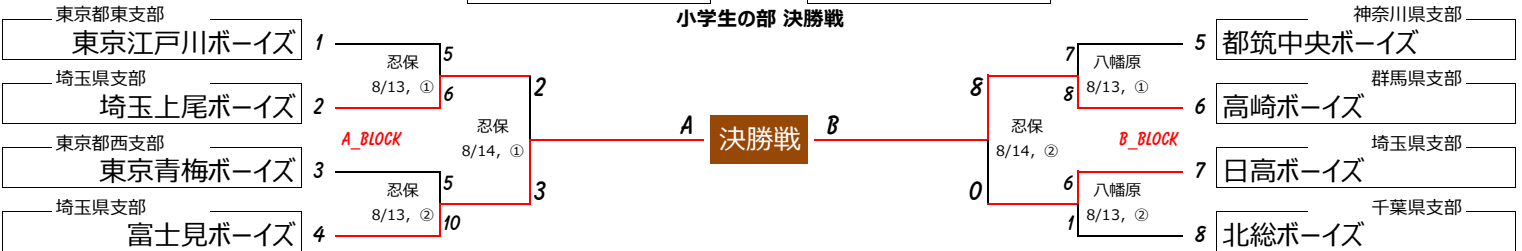

第41回 日本少年野球 関東大会

組合せ抽選会 7月17日 (全国町会館)
東京都千代田区永田町1-11-35

中学生の部

中学生の部 優勝

湘南ボーイズ

小学生の部

小学生の部 優勝

富士見ボーイズ