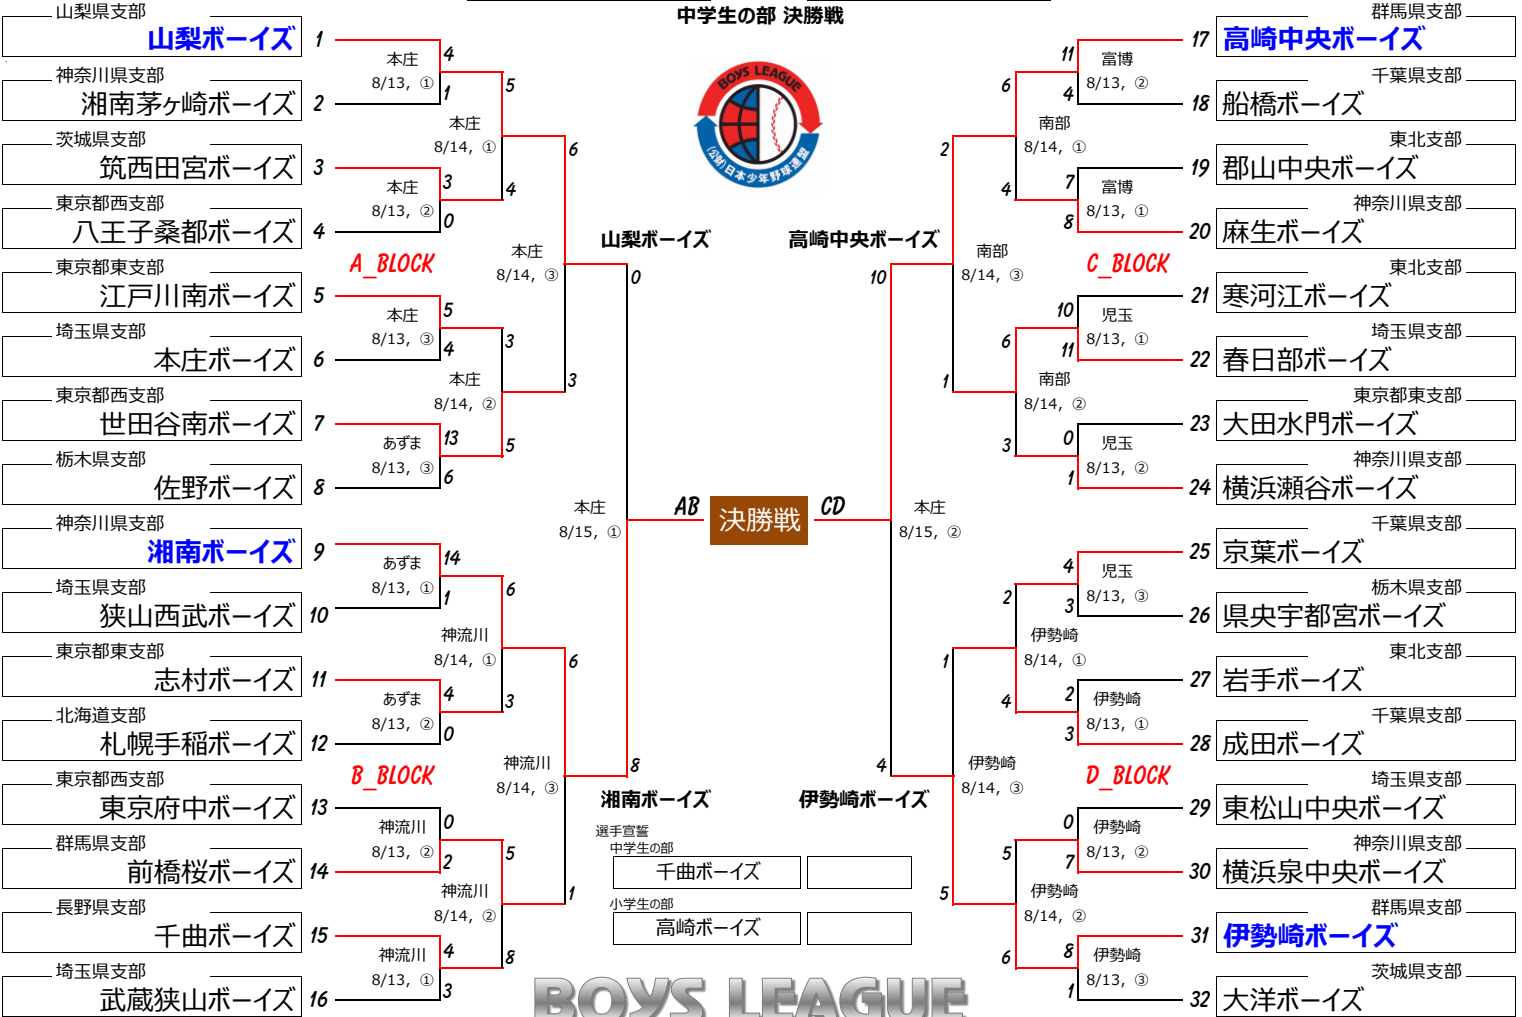

第41回 日本少年野球 関東大会

組合せ抽選会 7月17日 (全国町会館)
東京都千代田区永田町1-11-35

中学生の部

中学生の部 優勝

湘南ボーイズ

小学生の部

小学生の部 優勝

富士見ボーイズ