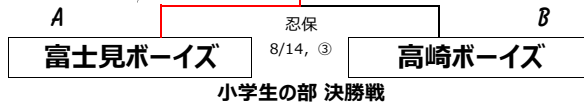

第41回 日本少年野球 関東大会

組合せ抽選会 7月17日 (全国町会館)
東京都千代田区永田町1-11-35

中学生の部

中学生の部 優勝

湘南ボーイズ

小学生の部

小学生の部 優勝

富士見ボーイズ