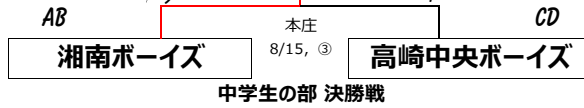

第41回 日本少年野球 関東大会

組合せ抽選会 7月17日 (全国町会館)
東京都千代田区永田町1-11-35

中学生の部

中学生の部 優勝

湘南ボーイズ

小学生の部

小学生の部 優勝

富士見ボーイズ